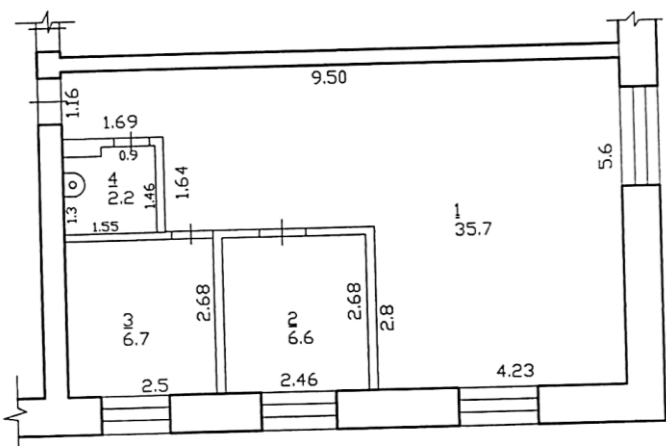

г.Белорецк, ул.Карла Маркса, д.41, кв.52

2-К КВ. 51,2 КВ.М

3 938 000 РУБ*

Центр города

15 мин на автомобиле до ж/д вокзала

В районе развитая инфраструктура (школы, дет.сады, магазины, спорт.заведения)

Дом панельный, 1978 г.п.

Серия дома: а-типовой

5 этажей

Коммуникации центральные

- Общая площадь: 51.2 м²
- Кухня: 6,7 м²
- Жилая площадь: 42,3 м²
- Этаж: 1
- Высота потолка : 2,6 м

2-К КВ. 51,2 КВ.М

3 938 000 РУБ*

ФОТО

E-mail: npa_sale@mechel.com

*Цена указана с учетом НДС 20%.
Указанная цена не является офертой

2-К КВ. 51,2 КВ.М

3 938 000 РУБ*

ФОТО

E-mail: npa_sale@mechel.com

*Цена указана с учетом НДС 20%.
Указанная цена не является офертой